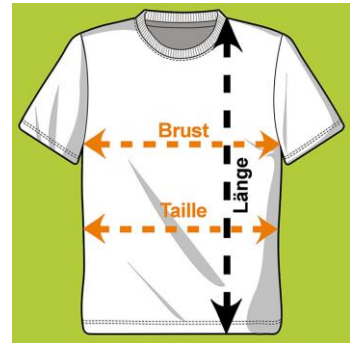

Maßtabelle **0050 T-Shirt Mädchen** in cm.

|         | <b>128</b> | <b>140</b> | <b>152</b> | <b>164</b> |
|---------|------------|------------|------------|------------|
| Brust:  | 35 cm      | 37,5 cm    | 40 cm      | 42,5 cm    |
| Taille: | 32 cm      | 34,5 cm    | 37 cm      | 39,5 cm    |
| Länge:  | 50 cm      | 53 cm      | 56 cm      | 59 cm      |

Maße können aufgrund verschiedener Produktionschargen eine Toleranz von +/- 5 bis 7% aufweisen!

Maßtabelle **0051 T-Shirt Junge** in cm.

|         | <b>116</b> | <b>128</b> | <b>140</b> | <b>152</b> | <b>164</b> |
|---------|------------|------------|------------|------------|------------|
| Brust:  | 36 cm      | 39 cm      | 42 cm      | 45 cm      | 48 cm      |
| Taille: | 36 cm      | 39 cm      | 42 cm      | 45 cm      | 48 cm      |
| Länge:  | 47 cm      | 52 cm      | 57 cm      | 62 cm      | 67 cm      |

Maßtabelle **0206 Kapuzenpulli Kinder** in cm.

|         | <b>116</b> | <b>128</b> | <b>140</b> | <b>152</b> | <b>164</b> |
|---------|------------|------------|------------|------------|------------|
| Brust:  | 39 cm      | 42 cm      | 45 cm      | 48 cm      | 51 cm      |
| Taille: | 38 cm      | 41 cm      | 44 cm      | 47 cm      | 50 cm      |
| Länge:  | 49 cm      | 53 cm      | 57 cm      | 61 cm      | 65 cm      |

Maßtabelle **0201 Kapuzenpulli Man** in cm.

|         | <b>XS</b> | <b>S</b> | <b>M</b> | <b>L</b> | <b>XL</b> | <b>XXL</b> | <b>3XL</b> |
|---------|-----------|----------|----------|----------|-----------|------------|------------|
| Brust:  | 49 cm     | 53 cm    | 56 cm    | 59 cm    | 62 cm     | 65 cm      | 68 cm      |
| Taille: | 49 cm     | 53 cm    | 56 cm    | 59 cm    | 62 cm     | 65 cm      | 68 cm      |
| Länge:  | 66 cm     | 69 cm    | 72 cm    | 75 cm    | 78 cm     | 80 cm      | 82 cm      |